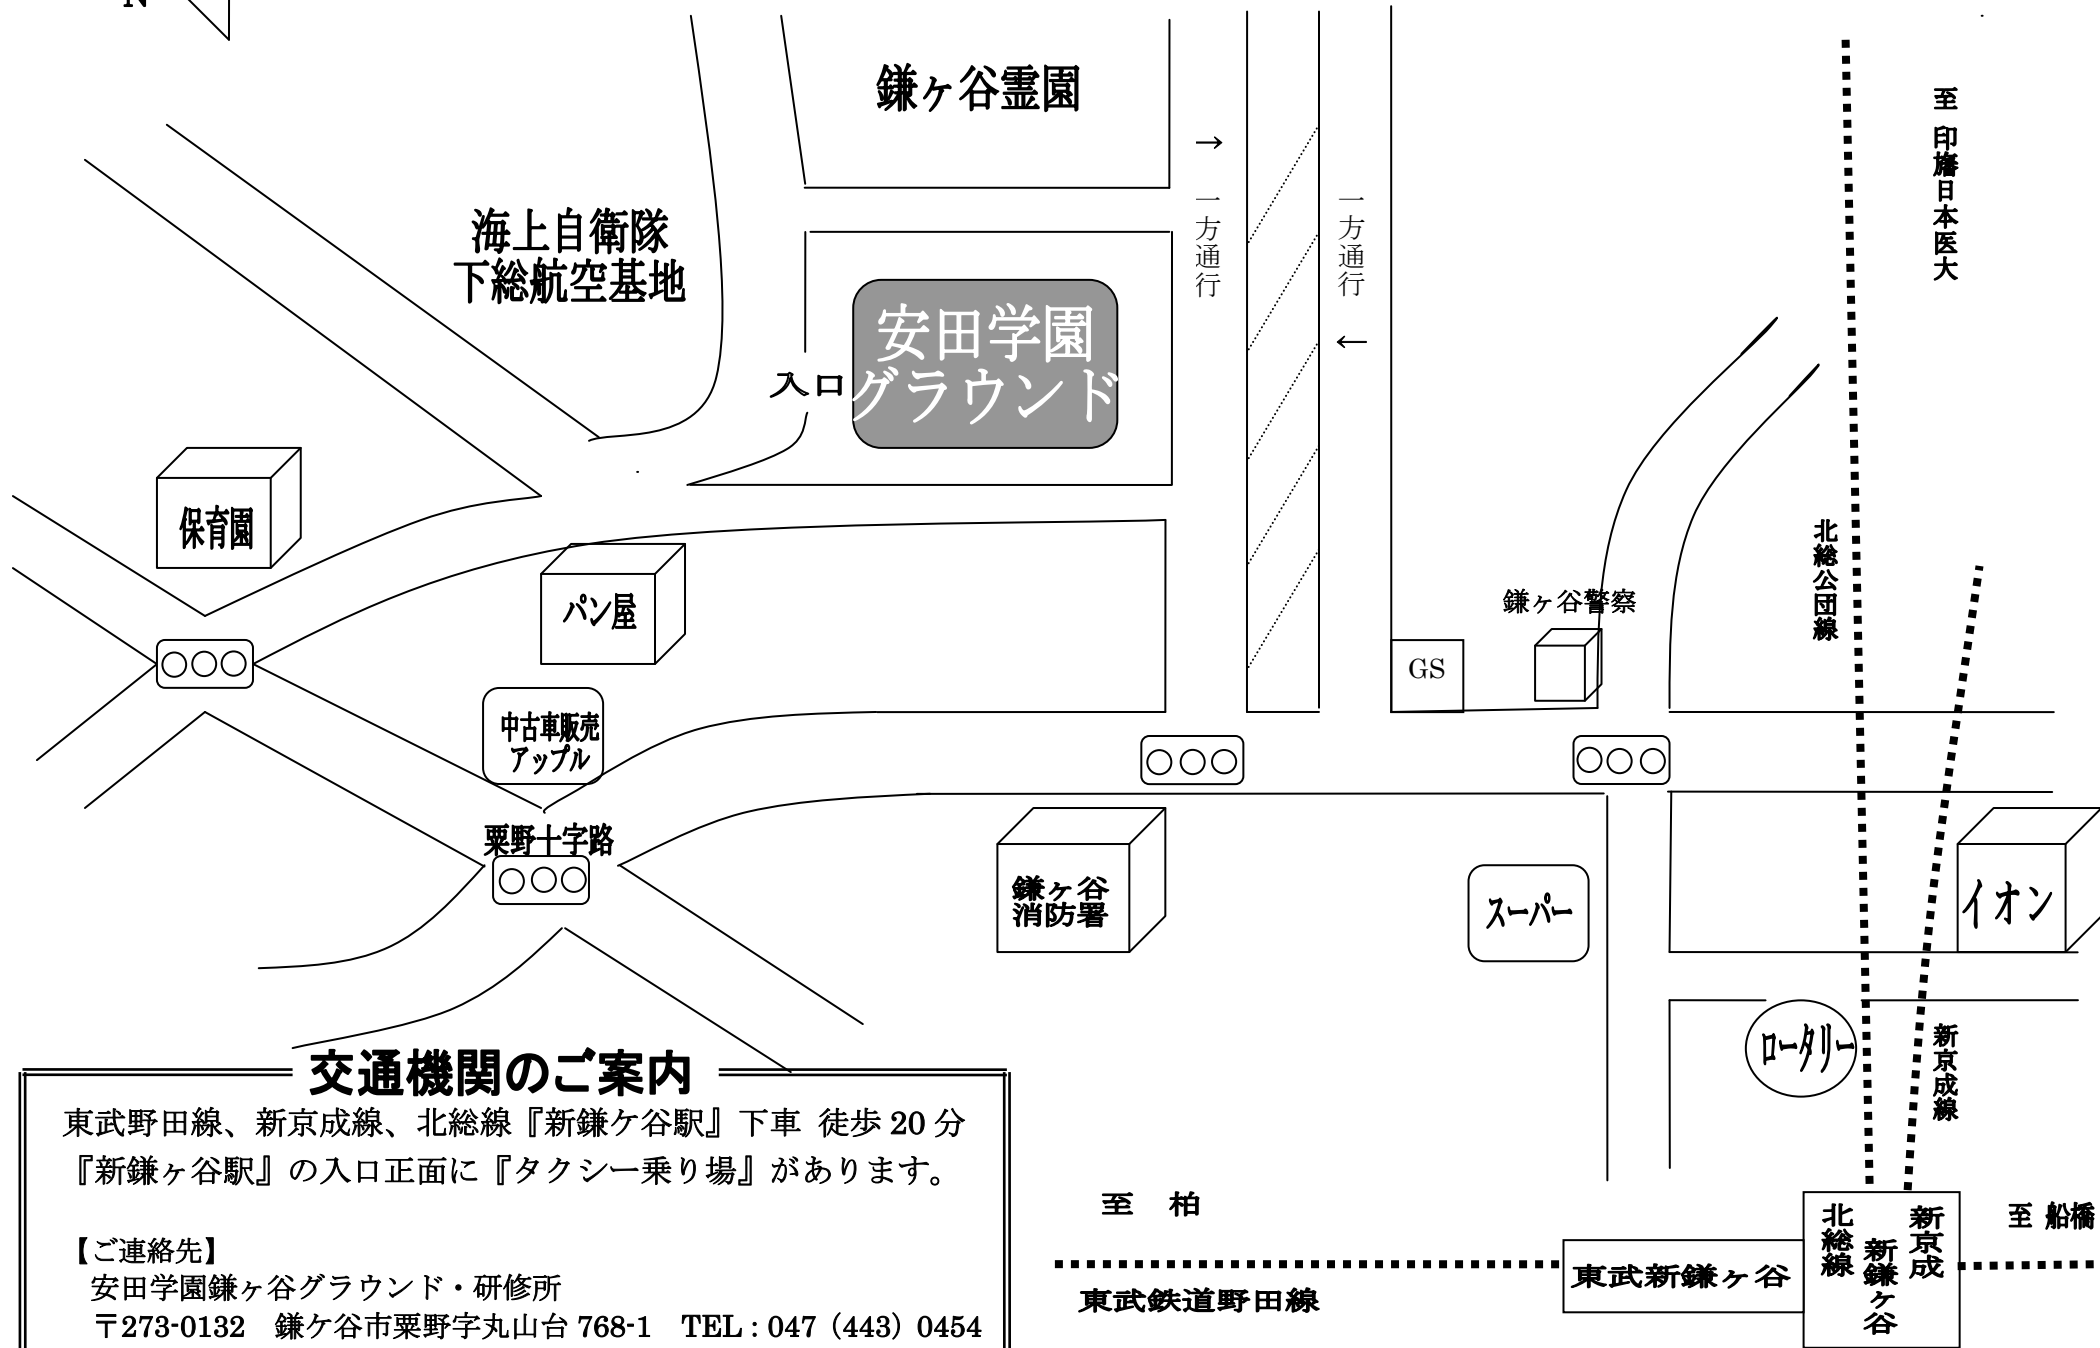

# 安田学園鎌ヶ谷総合グラウンド案内図

## 交通機関のご案内

東武野田線、新京成線、北総線『新鎌ヶ谷駅』下車 徒歩 20分  
 『新鎌ヶ谷駅』の入口正面に『タクシー乗り場』があります。