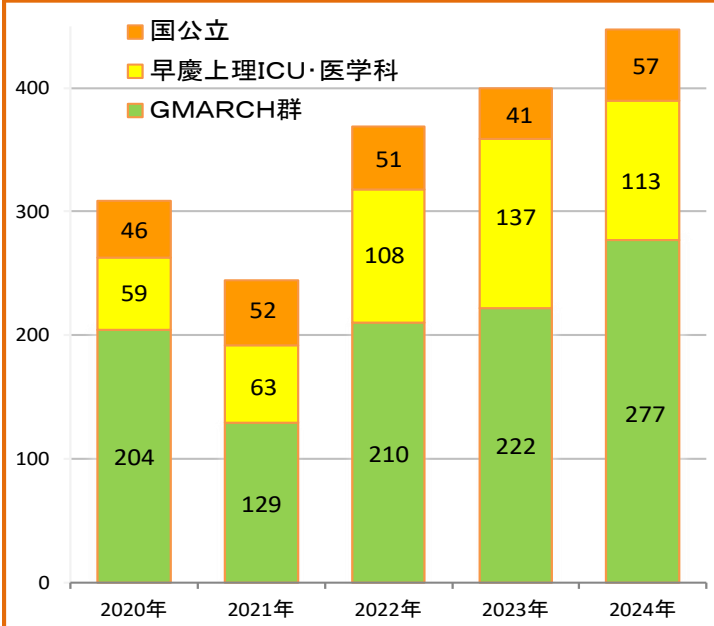

祝 3年連続東大合格、大学現役合格実績過去最高！

本年度卒業生の大学合格実績が、過去最高となりました。東京大学は3年連続になり、うち1名は推薦合格でした。今後の後輩に励みになるでしょう。国公立・早慶上理ICU・GMARCHの合格者合計数が、過去の実績を上回りました。

来年度も学園スローガン「Beyond Hundred～100年を超えた先へ～」で、進化する安田学園に期待してください！

校長 稲村隆雄

国公立・早慶上理ICU・医学科・GMARCH群

中堅私大

	2020年	2021年	2022年	2023年	2024年
東京大学	2		3	1	2
京都大学		1			1
東京工業大学		3	1	2	
一橋大学	1	1	3		2
東京外国語大学	1		3	2	1
お茶の水女子大学			2		1
北海道大学					2
東北大学		1			
大阪大学		1	1		
九州大学			2		
国際教養大学					2
横浜国立大学	2	2		1	1
筑波大学	2	4		4	5
千葉大学	10	11	8	10	7
東京医科歯科大学	1				1
東京農工大学				1	
横浜市立大学(医学科含)					3
東京都立大学	3	2	1	2	2
東京学芸大学	2	3			2
電気通信大学	2				3
東京海洋大学	1				1
埼玉大学	1			1	1
徳島大学医学科				1	
防衛医科大学医学科	1			2	
その他国公立	17	23	27	14	20
計	46	52	51	41	57