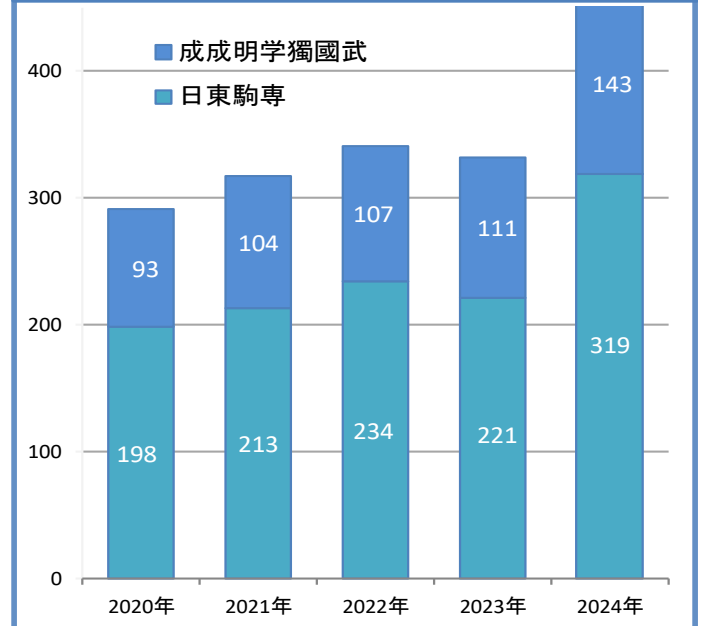

中堅私大

	2020年	2021年	2022年	2023年	2024年
東京大学	2		3	1	2
京都大学		1			1
東京工業大学		3	1	2	
一橋大学	1	1	3		2
東京外国語大学	1		3	2	1
お茶の水女子大学			2		1
北海道大学					2
東北大学		1			
大阪大学		1	1		
九州大学			2		
国際教養大学					2
横浜国立大学	2	2		1	1
筑波大学	2	4		4	5
千葉大学	10	11	8	10	7
東京医科歯科大学	1				1
東京農工大学				1	
横浜市立大学(医学科含)					3
東京都立大学	3	2	1	2	2
東京学芸大学	2	3			2
電気通信大学	2				3
東京海洋大学	1				1
埼玉大学	1			1	1
徳島大学医学科				1	
防衛医科大学医学科	1			2	
その他国公立	17	23	27	14	20
計	46	52	51	41	57

	2020年	2021年	2022年	2023年	2024年
早稲田大学	15	10	28	34	22
慶應義塾大学	13	11	12	13	19
上智大学	12	7	27	43	9
東京理科大学	18	33	41	43	55
国際基督教大学	1	2		3	2
東京医科大学医学科					1
国際医療福祉大学医学科				1	2
北里大学医学科					1
杏林大学医学科					1
東邦大学医学科					1
計	59	63	108	137	113
学習院大学	23	10	24	30	33
明治大学	49	33	37	55	60
青山学院大学	23	20	15	20	31
立教大学	25	15	26	25	46
中央大学	30	28	40	24	24
法政大学	52	21	62	63	79
津田塾大学	1		4		3
関西大学				2	
同志社大学		1	2	2	
立命館大学	1	1		1	1
計	204	129	210	222	277
成蹊大学	17	5	11	7	14
成城大学	7	14	16	9	16
明治学院大学	13	21	17	15	25
国学院大学	17	27	24	24	30
獨協大学	17	27	36	37	38
武蔵大学	22	10	3	19	20
計	93	104	107	111	143
日本大学	94	76	93	89	124
東洋大学	59	72	69	73	118
駒澤大学	20	23	36	20	33
専修大学	25	42	36	39	44
計	198	213	234	221	319